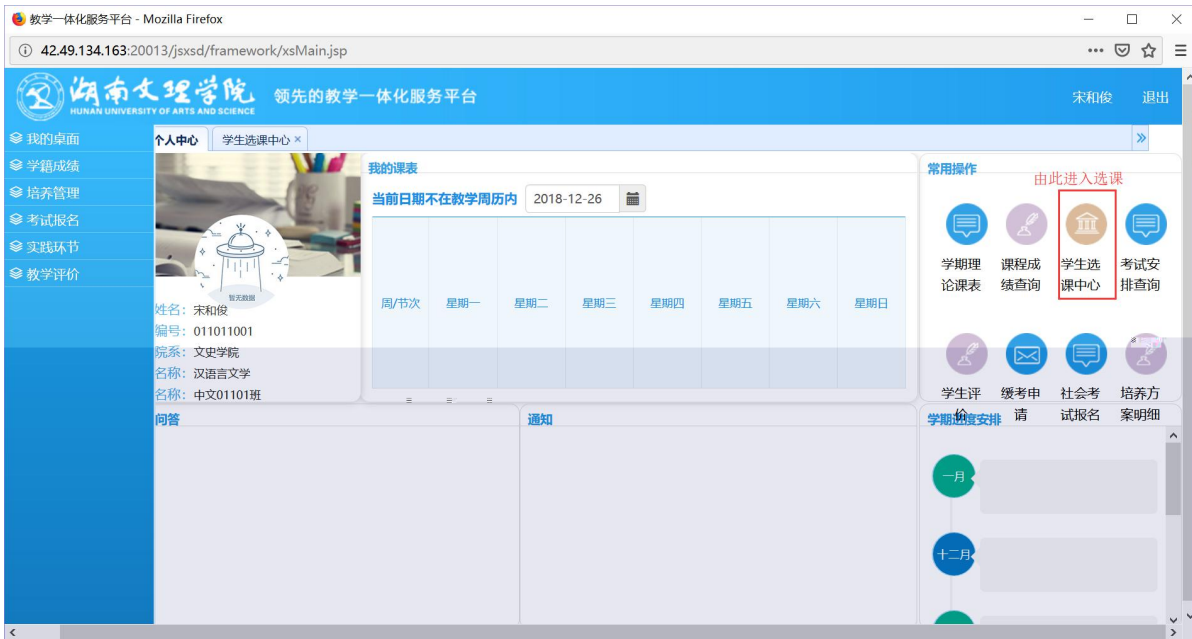

浏览器地址栏: 172.26.0.187/jsxsd/

湖南文理学院 HUNAN UNIVERSITY OF ARTS AND SCIENCE 教学一体化服务平台

用户登录

请输入账号

请输入密码

忘记密码

登录

温馨提示: 推荐使用IE9以上浏览器以及360极速模式。

选课学分情况

公选课选课

本学期选课学分/门数要求及已选情况							
	最高总学分	专业内跨年级选课(控制)		跨专业选课(控制)		校公共选修课选课(控制)	
		学分	门数	学分	门数	学分	门数
设置(控制)要求	不控制	不控制	不控制	不控制	不控制	2	1
已选统计	20.0	0.0	0	0.0	0	0.0	0

快捷导航：教学院（部）

党群机构

行政教辅机构

信息系统

国际交流